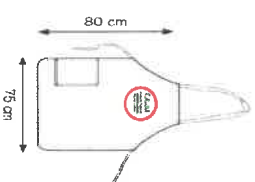

LOGO G.C.B.I. RICAMATO SU TASCA LATERALE SINISTRA 100% COTONE

TAGLIE UOMO XS-S-M-L-XL-XXL-3XL-4XL-5XL

TAGLIE DONNA: XS-S-M-L-XL-XXL

PREZZO

25,00 Euro/Cad. + IVA

GILET

GILET UNISEX, ZIP IN PLASTICA CON CURSORE IN METALLO, RETRO SAGOMATO, CON LOGO G.C.B.I. RICAMATO SUL LATO CLORE, DUE TASCHE ESTERNE CON ZIP, AMPIA TASCA SUL PETTO, ANELLO PORTA BADGE, PIPING REFLEX AL PETTO E SULLA SCHIENA. INTERAMENTE PRESENTA IMBOTTITURA TRAPIUNTATA CON FODERA AD ALTA DENSITÀ, INTERNO COLLETO IN PILE ED UNA TASCA.

TAGLIE: S-M-L-XL-XXL-3XL-4XL-5XL

PREZZO

25 Euro/Cad. + IVA

GREMBIULE

GREMBIULE UNISEX, BIANCO CON PETTORINA CON LOGO DEL G.C.B.I. STAMPATO, TASCA LATERALE.

TAGLIA UNICA

PREZZO

8,00 Euro/Cad. + IVA